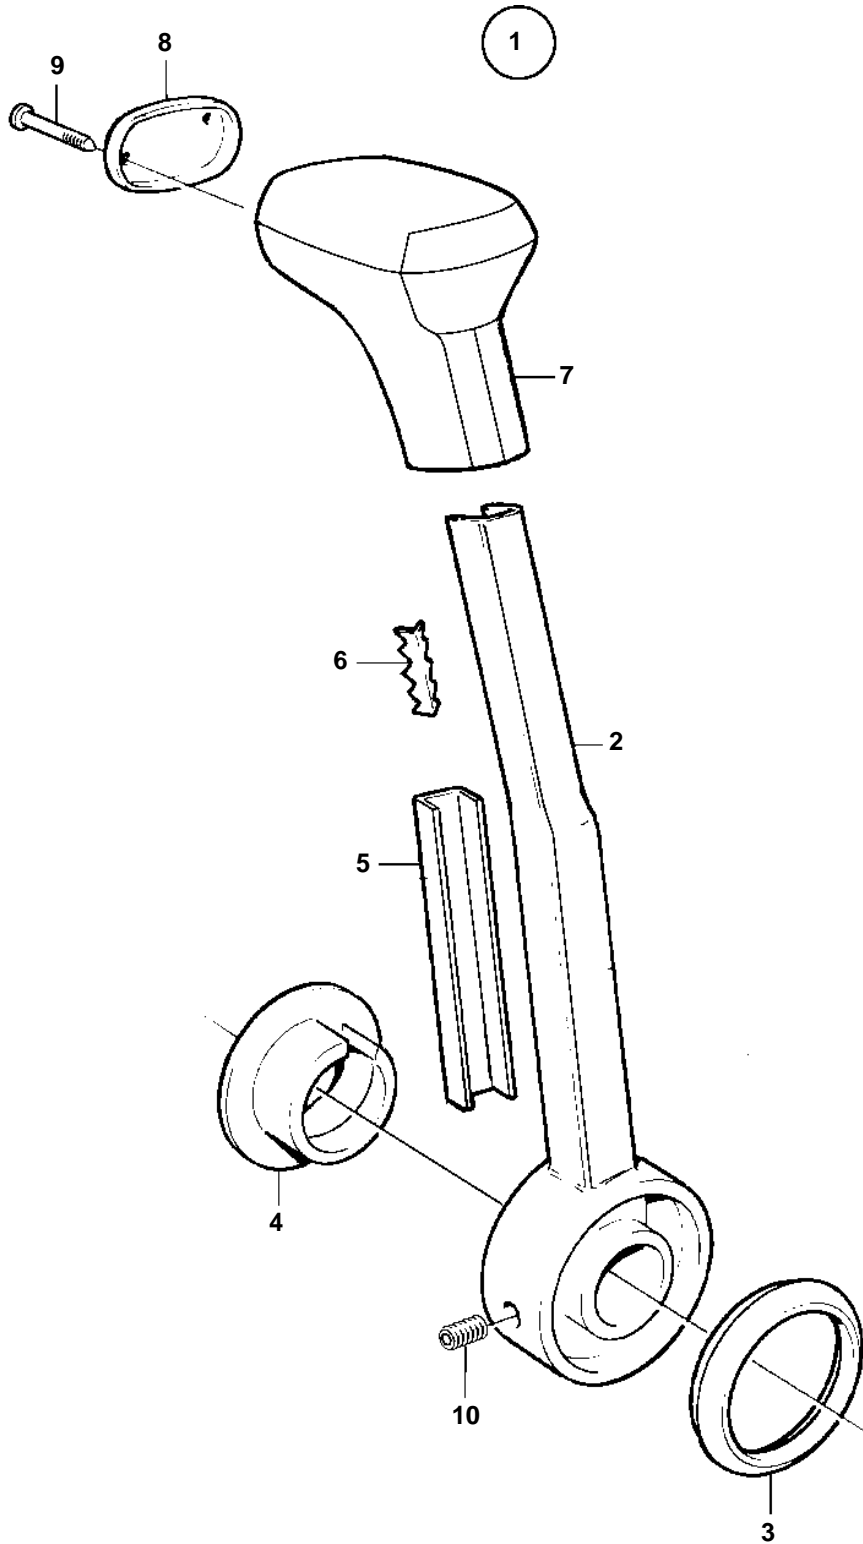

D1-13A, D1-13B, D1-20A, D1-20B, D1-30A, D1-30B, D2-40A, D2-40B, D1-13F, D1-20F, D1-30F, D2-40F

D1-13A, D1-13B, D1-20A, D1-20B, D1-30A, D1-30B, D2-40A, D2-40B, D1-13F, D1-20F, D1-30F, D2-40F

REF	PART NO.	QTY	DESCRIPTION	NOTES
1	852347	1	Hand lever	
2	828911	1	• Hand lever	
3	852995	1	• Ring	
4	853004	1	• Push button	
5	852991	1	• Rail	
6	853000	1	• Striker plate	
7	852989	1	• Handle	
8	3818554	1	• Cardboard tube	(852992)
9	853003	2	• Nail	
10	963678	1	• Hex. socket screw	